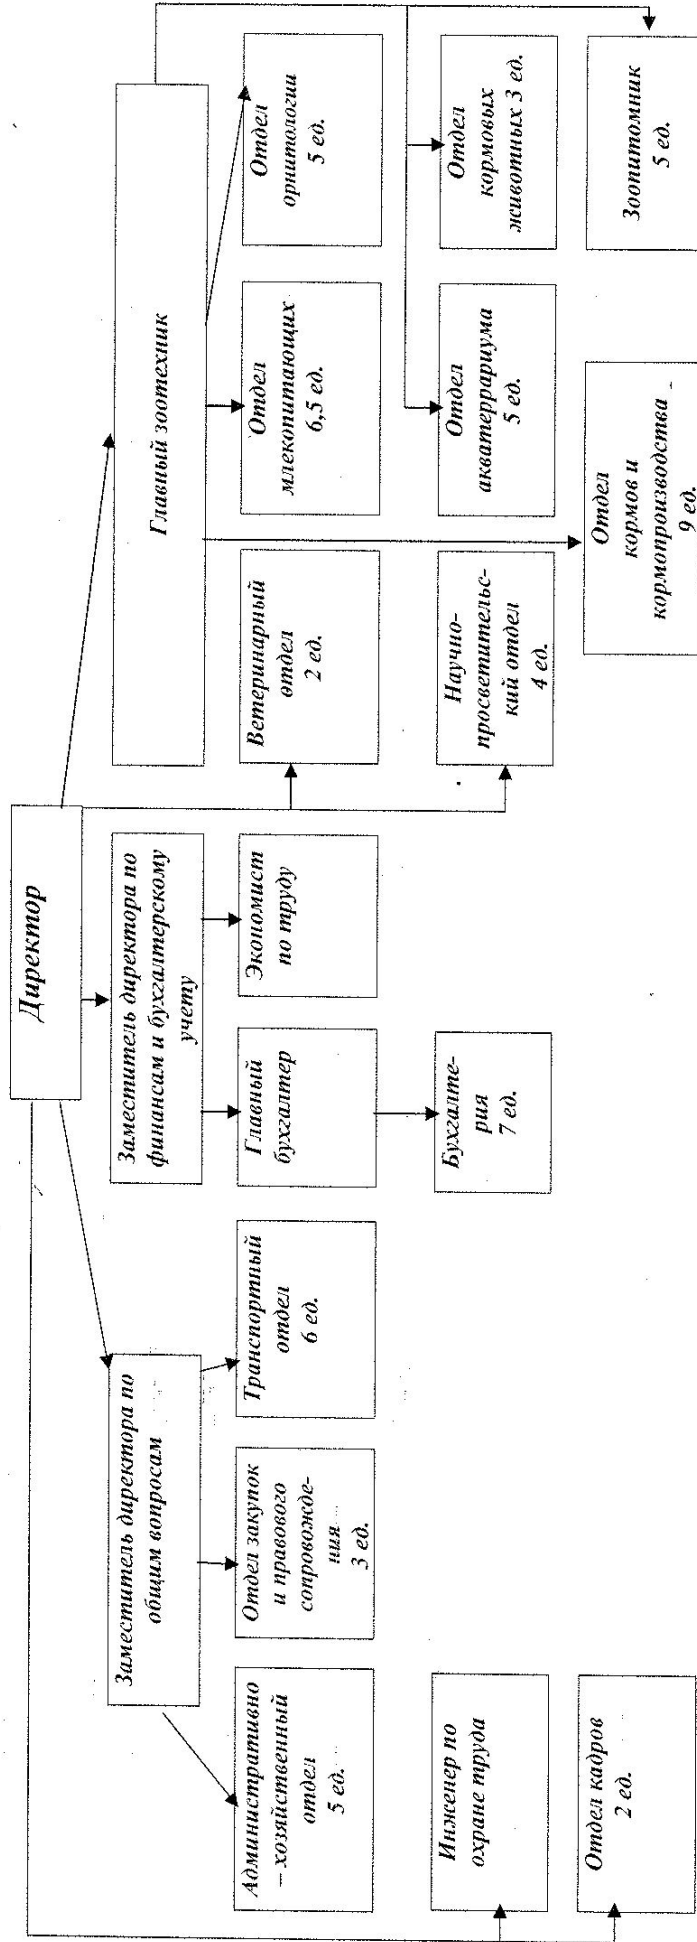

УТВЕРЖДАЮ:  
Министерства  
Самарской области

С.В. Филиппов

Структура Государственного бюджетного учреждения «Самарский зоологический парк» от 01.08.2015 г.

Предельная штатная численность – 69,5 ед.